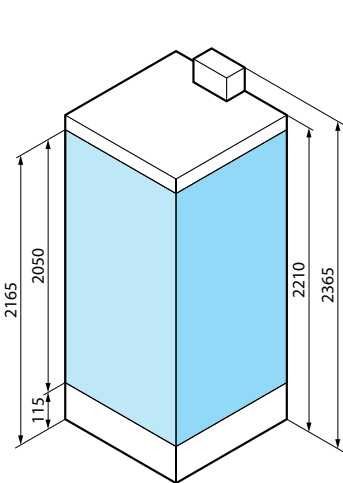

EON PIATTO 115 MM

DISEGNI TECNICI

per modelli
GF/A80 - GF/A90 - G90 - R90 - 2P120

versione **sinistra** | versione **destra**
per modelli **A100x80 - 2P120x80 - 2P120x90**