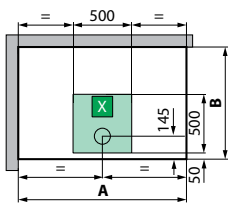

versione **sinistra** versione **destra**
per modelli **A100x80 - 2P120x80 - 2P120x90**

modello	A ± 4	B ± 4
GF/A80	802	802
GF/A90	902	902
G90	902	902

modello	A ± 4	B ± 4
R90	902	902

S INSTALLAZIONE A SINISTRA

D INSTALLAZIONE A DESTRA

modello	A ± 4	B ± 4
A100x80	1002	802
2P120x80	1202	802
2P120x90	1202	902
2P120x80/90	1202	902

CARATTERISTICHE IDRAULICHE:
Pressione dinamica ottimale 2-5 bar
Acqua calda 1/2"
Acqua fredda 1/2"
Allaccio sifone con raccordo ø 40 mm