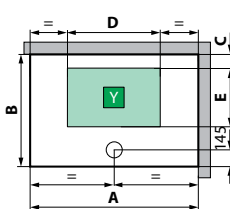

D INSTALLAZIONE A DESTRA

modello	A ± 4	B ± 4
A100x80	1002	802
2P120x80	1202	802
2P120x90	1202	902
2P120x80/90	1202	902

CARATTERISTICHE IDRAULICHE:
Pressione dinamica ottimale 2-5 bar
Acqua calda 1/2"
Acqua fredda 1/2"
Allaccio sifone con raccordo ø 40 mm

EON PIATTO 115 MM

DISEGNI TECNICI

per modelli
GF/A80 - GF/A90 - G90 - R90 - 2P120

versione **sinistra** | versione **destra**
per modelli **A100x80 - 2P120x80 - 2P120x90**

modello	A ± 4	B ± 4	C	D	E
GF/A80	802	802	150	400	400
GF/A90	902	902	150	500	500
G90	902	902	150	500	500

modello	A ± 4	B ± 4	C	D	E
R90	902 ± 4	902	156	500	500

S INSTALLAZIONE A SINISTRA

D INSTALLAZIONE A DESTRA

modello	A ± 4	B ± 4	C	D	E
A100x80	1002	802	150	600	400
2P120x80	1202	802	150	800	400
2P120x90	1202	902	150	800	500
2P120x80/90	1202	902	150	800	500