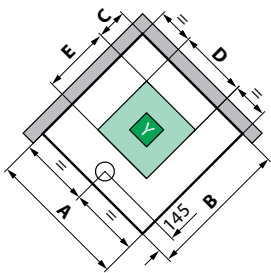

versione **sinistra** versione **destra**
per modelli **A100x80 - 2P120x80 - 2P120x90**

modello	A ± 4	B ± 4
GF/A80	802	802
GF/A90	902	902
G90	902	902

modello	A ± 4	B ± 4
R90	902	902

S INSTALLAZIONE A SINISTRA

D INSTALLAZIONE A DESTRA

modello	A ± 4	B ± 4
A100x80	1002	802
2P120x80	1202	802
2P120x90	1202	902
2P120x80/90	1202	902

CARATTERISTICHE IDRAULICHE:
Pressione dinamica ottimale 2-5 bar
Acqua calda 1/2"
Acqua fredda 1/2"
Allaccio sifone con raccordo ø 40 mm

EON PIATTO 115 MM

DISEGNI TECNICI

per modelli
GF/A80 - GF/A90 - G90 - R90 - 2P120

versione **sinistra** | versione **destra**
per modelli **A100x80 - 2P120x80 - 2P120x90**

modello	A ± 4	B ± 4	C	D	E
GF/A80	802	802	150	400	400
GF/A90	902	902	150	500	500
G90	902	902	150	500	500

modello	A ± 4	B ± 4	C	D	E
R90	902 ± 4	902	156	500	500

S INSTALLAZIONE A SINISTRA

D INSTALLAZIONE A DESTRA

modello	A ± 4	B ± 4	C	D	E
A100x80	1002	802	150	600	400
2P120x80	1202	802	150	800	400
2P120x90	1202	902	150	800	500
2P120x80/90	1202	902	150	800	500