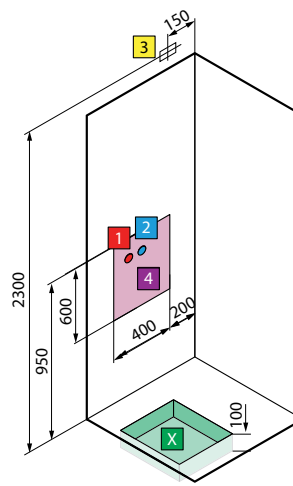

EON 2P HAMMAM IN NICCHIA CROMO VERSIONE DESTRA

**S** Sinistra**D** Destra

OPTIONAL

SEDILE IN ACRILICO OPALINO

Codice

Prezzo

SED030PL

per modelli
GF/A80 - GF/A90 - G90 - R90 - 2P120

versione **sinistra** versione **destra**
per modelli **A100x80 - 2P120x80 - 2P120x90**

modello	A ± 4	B ± 4
GF/A80	802	802
GF/A90	902	902
G90	902	902

modello	A ± 4	B ± 4
R90	902	902

S INSTALLAZIONE A SINISTRA

D INSTALLAZIONE A DESTRA

modello	A ± 4	B ± 4
A100x80	1002	802
2P120x80	1202	802
2P120x90	1202	902
2P120x80/90	1202	902

CARATTERISTICHE IDRAULICHE:
Pressione dinamica ottimale 2-5 bar
Acqua calda 1/2"
Acqua fredda 1/2"
Allaccio sifone con raccordo ø 40 mm

modello	A ± 4	B ± 4	C	D	E
R90	902 ± 4	902	156	500	500

S INSTALLAZIONE A SINISTRA

D INSTALLAZIONE A DESTRA

modello	A ± 4	B ± 4	C	D	E
A100x80	1002	802	150	600	400
2P120x80	1202	802	150	800	400
2P120x90	1202	902	150	800	500
2P120x80/90	1202	902	150	800	500