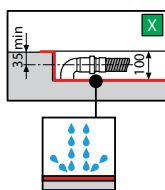

versione **sinistra** versione **destra**
per modelli **A100x80 - 2P120x80 - 2P120x90**

modello	A ± 4	B ± 4
GF/A80	802	802
GF/A90	902	902
G90	902	902

modello	A ± 4	B ± 4
R90	902	902

S INSTALLAZIONE A SINISTRA

D INSTALLAZIONE A DESTRA

modello	A ± 4	B ± 4
A100x80	1002	802
2P120x80	1202	802
2P120x90	1202	902
2P120x80/90	1202	902

CARATTERISTICHE IDRAULICHE:
Pressione dinamica ottimale 2-5 bar
Acqua calda 1/2"
Acqua fredda 1/2"
Allaccio sifone con raccordo ø 40 mm