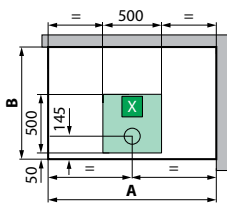

versione **sinistra** versione **destra**
per modelli **A100x80 - 2P120x80 - 2P120x90**

modello	A ± 4	B ± 4
GF/A80	802	802
GF/A90	902	902
G90	902	902

modello	A ± 4	B ± 4
R90	902	902

S INSTALLAZIONE A SINISTRA

D INSTALLAZIONE A DESTRA

modello	A ± 4	B ± 4
A100x80	1002	802
2P120x80	1202	802
2P120x90	1202	902
2P120x80/90	1202	902

CARATTERISTICHE IDRAULICHE:
Pressione dinamica ottimale 2-5 bar
Acqua calda 1/2"
Acqua fredda 1/2"
Allaccio sifone con raccordo ø 40 mm