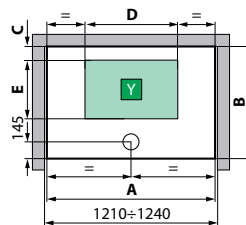

D INSTALLAZIONE A DESTRA

modello	A ± 4	B ± 4
A100x80	1002	802
2P120x80	1202	802
2P120x90	1202	902
2P120x80/90	1202	902

CARATTERISTICHE IDRAULICHE:
Pressione dinamica ottimale 2-5 bar
Acqua calda 1/2"
Acqua fredda 1/2"
Allaccio sifone con raccordo ø 40 mm

EON PIATTO 115 MM

DISEGNI TECNICI

per modelli
GF/A80 - GF/A90 - G90 - R90 - 2P120

versione **sinistra** | versione **destra**
per modelli **A100x80 - 2P120x80 - 2P120x90**

modello	A ± 4	B ± 4	C	D	E
GF/A80	802	802	150	400	400
GF/A90	902	902	150	500	500
G90	902	902	150	500	500

modello	A ± 4	B ± 4	C	D	E
R90	902 ± 4	902	156	500	500

S INSTALLAZIONE A SINISTRA

D INSTALLAZIONE A DESTRA

modello	A ± 4	B ± 4	C	D	E
A100x80	1002	802	150	600	400
2P120x80	1202	802	150	800	400
2P120x90	1202	902	150	800	500
2P120x80/90	1202	902	150	800	500