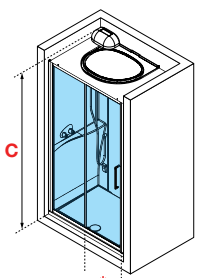

EON 2P HAMMAM IN NICCHIA CROMO VERSIONE DESTRA

S Sinistra

OPTIONAL

SEDILE IN ACRILICO OPALINO

Codice

Prezzo

SED030PL