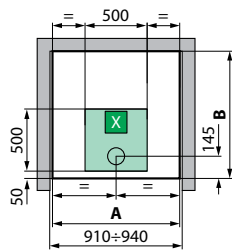

HAMMAM IN NICCHIA (CROMOLIGHT CON TELECOMANDO)

					D	S	M	T	1N-	1	AA	AB	AK	UA	UB	UK
120x80	4,5	229,5	48	EON2PN120												
120x80	11,5	236,5	48	EON2PN129												
120x90	4,5	229,5	48	EON2PN290												
120x90	11,5	236,5	48	EON2PN299												

versione **sinistra** versione **destra**
per modelli **A100x80 - 2P120x80 - 2P120x90**

modello	A ± 4	B ± 4
GF/A80	802	802
GF/A90	902	902
G90	902	902

modello	A ± 4	B ± 4
R90	902	902

S INSTALLAZIONE A SINISTRA

D INSTALLAZIONE A DESTRA

modello	A ± 4	B ± 4
A100x80	1002	802
2P120x80	1202	802
2P120x90	1202	902
2P120x80/90	1202	902

CARATTERISTICHE IDRAULICHE:
Pressione dinamica ottimale 2-5 bar
Acqua calda 1/2"
Acqua fredda 1/2"
Allaccio sifone con raccordo ø 40 mm

modello	A ± 4	B ± 4	C	D	E
R90	902 ± 4	902	156	500	500

S INSTALLAZIONE A SINISTRA

D INSTALLAZIONE A DESTRA

modello	A ± 4	B ± 4	C	D	E
A100x80	1002	802	150	600	400
2P120x80	1202	802	150	800	400
2P120x90	1202	902	150	800	500
2P120x80/90	1202	902	150	800	500