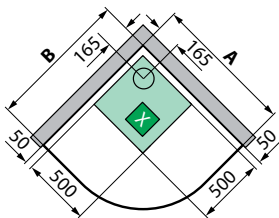

HAMMAM IN NICCHIA (CROMOLIGHT CON TELECOMANDO)

					D	S	M	T	1N-	1	AA	AB	AK	UA	UB	UK
120x80	4,5	229,5	48	EON2PN120												
120x80	11,5	236,5	48	EON2PN129												
120x90	4,5	229,5	48	EON2PN290												
120x90	11,5	236,5	48	EON2PN299												

versione **sinistra** versione **destra**
per modelli **A100x80 - 2P120x80 - 2P120x90**

modello	A ± 4	B ± 4
GF/A80	802	802
GF/A90	902	902
G90	902	902

modello	A ± 4	B ± 4
R90	902	902

S INSTALLAZIONE A SINISTRA

D INSTALLAZIONE A DESTRA

modello	A ± 4	B ± 4
A100x80	1002	802
2P120x80	1202	802
2P120x90	1202	902
2P120x80/90	1202	902

CARATTERISTICHE IDRAULICHE:
Pressione dinamica ottimale 2-5 bar
Acqua calda 1/2"
Acqua fredda 1/2"
Allaccio sifone con raccordo ø 40 mm