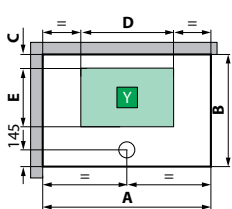

D INSTALLAZIONE A DESTRA

modello	A ± 4	B ± 4
A100x80	1002	802
2P120x80	1202	802
2P120x90	1202	902
2P120x80/90	1202	902

CARATTERISTICHE IDRAULICHE:
Pressione dinamica ottimale 2-5 bar
Acqua calda 1/2"
Acqua fredda 1/2"
Allaccio sifone con raccordo ø 40 mm

EON PIATTO 115 MM

DISEGNI TECNICI

per modelli
GF/A80 - GF/A90 - G90 - R90 - 2P120

versione **sinistra** | versione **destra**
per modelli **A100x80 - 2P120x80 - 2P120x90**

modello	A ± 4	B ± 4	C	D	E
GF/A80	802	802	150	400	400
GF/A90	902	902	150	500	500
G90	902	902	150	500	500

modello	A ± 4	B ± 4	C	D	E
R90	902 ± 4	902	156	500	500

S INSTALLAZIONE A SINISTRA

D INSTALLAZIONE A DESTRA

modello	A ± 4	B ± 4	C	D	E
A100x80	1002	802	150	600	400
2P120x80	1202	802	150	800	400
2P120x90	1202	902	150	800	500
2P120x80/90	1202	902	150	800	500