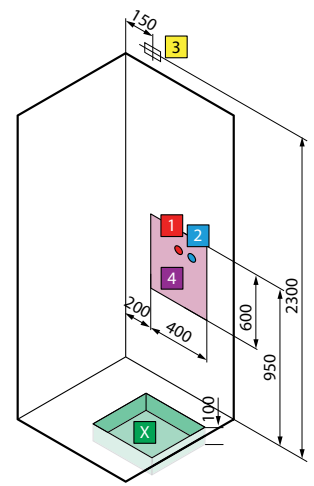

EON 2P HAMMAM IN NICCHIA CROMO VERSIONE DESTRA

**S** Sinistra**D** Destra

OPTIONAL

SEDILE IN ACRILICO OPALINO

Codice

Prezzo

SED030PL

per modelli
GF/A80 - GF/A90 - G90 - R90 - 2P120

versione **sinistra** versione **destra**
per modelli **A100x80 - 2P120x80 - 2P120x90**

modello	A ± 4	B ± 4
GF/A80	802	802
GF/A90	902	902
G90	902	902

modello	A ± 4	B ± 4
R90	902	902

S INSTALLAZIONE A SINISTRA

D INSTALLAZIONE A DESTRA

modello	A ± 4	B ± 4
A100x80	1002	802
2P120x80	1202	802
2P120x90	1202	902
2P120x80/90	1202	902

CARATTERISTICHE IDRAULICHE:
Pressione dinamica ottimale 2-5 bar
Acqua calda 1/2"
Acqua fredda 1/2"
Allaccio sifone con raccordo ø 40 mm