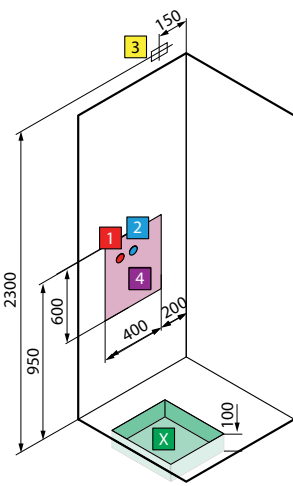

EON 2P HAMMAM IN NICCHIA CROMO VERSIONE DESTRA

**S** Sinistra**D** Destra

OPTIONAL

SEDILE IN ACRILICO OPALINO

Codice

Prezzo

SED030PL

per modelli
GF/A80 - GF/A90 - G90 - R90 - 2P120

versione **sinistra** versione **destra**
per modelli **A100x80 - 2P120x80 - 2P120x90**

modello	A ± 4	B ± 4
GF/A80	802	802
GF/A90	902	902
G90	902	902

modello	A ± 4	B ± 4
R90	902	902

S INSTALLAZIONE A SINISTRA

D INSTALLAZIONE A DESTRA

modello	A ± 4	B ± 4
A100x80	1002	802
2P120x80	1202	802
2P120x90	1202	902
2P120x80/90	1202	902

CARATTERISTICHE IDRAULICHE:
Pressione dinamica ottimale 2-5 bar
Acqua calda 1/2"
Acqua fredda 1/2"
Allaccio sifone con raccordo ø 40 mm

modello	A ± 4	B ± 4	C	D	E
R90	902 ± 4	902	156	500	500

S INSTALLAZIONE A SINISTRA

D INSTALLAZIONE A DESTRA

modello	A ± 4	B ± 4	C	D	E
A100x80	1002	802	150	600	400
2P120x80	1202	802	150	800	400
2P120x90	1202	902	150	800	500
2P120x80/90	1202	902	150	800	500