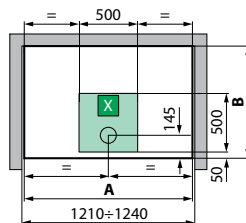

versione **sinistra** versione **destra**
per modelli **A100x80 - 2P120x80 - 2P120x90**

modello	A ± 4	B ± 4
GF/A80	802	802
GF/A90	902	902
G90	902	902

modello	A ± 4	B ± 4
R90	902	902

S INSTALLAZIONE A SINISTRA

D INSTALLAZIONE A DESTRA

modello	A ± 4	B ± 4
A100x80	1002	802
2P120x80	1202	802
2P120x90	1202	902
2P120x80/90	1202	902

CARATTERISTICHE IDRAULICHE:
Pressione dinamica ottimale 2-5 bar
Acqua calda 1/2"
Acqua fredda 1/2"
Allaccio sifone con raccordo ø 40 mm

modello	A ± 4	B ± 4	C	D	E
R90	902 ± 4	902	156	500	500

S INSTALLAZIONE A SINISTRA

D INSTALLAZIONE A DESTRA

modello	A ± 4	B ± 4	C	D	E
A100x80	1002	802	150	600	400
2P120x80	1202	802	150	800	400
2P120x90	1202	902	150	800	500
2P120x80/90	1202	902	150	800	500