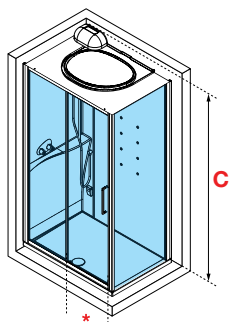

EON

S Sinistra

OPTIONAL

	SEDILE IN ACRILICO OPALINO	
	Codice	Prezzo
	SED030PL