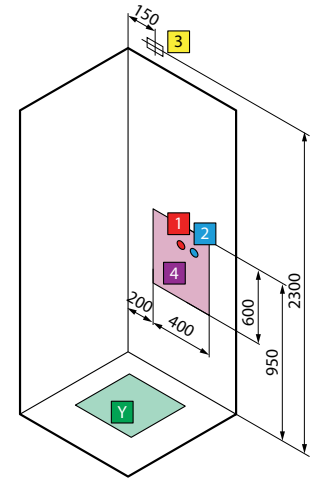

versione **sinistra** versione **destra**
per modelli **A100x80 - 2P120x80 - 2P120x90**

modello	A ± 4	B ± 4
GF/A80	802	802
GF/A90	902	902
G90	902	902

modello	A ± 4	B ± 4
R90	902	902

S INSTALLAZIONE A SINISTRA

D INSTALLAZIONE A DESTRA

modello	A ± 4	B ± 4
A100x80	1002	802
2P120x80	1202	802
2P120x90	1202	902
2P120x80/90	1202	902

CARATTERISTICHE IDRAULICHE:
Pressione dinamica ottimale 2-5 bar
Acqua calda 1/2"
Acqua fredda 1/2"
Allaccio sifone con raccordo ø 40 mm

EON PIATTO 115 MM

DISEGNI TECNICI

per modelli
GF/A80 - GF/A90 - G90 - R90 - 2P120

versione **sinistra** | versione **destra**
per modelli **A100x80 - 2P120x80 - 2P120x90**

modello	A ± 4	B ± 4	C	D	E
GF/A80	802	802	150	400	400
GF/A90	902	902	150	500	500
G90	902	902	150	500	500

modello	A ± 4	B ± 4	C	D	E
R90	902 ± 4	902	156	500	500

S INSTALLAZIONE A SINISTRA

D INSTALLAZIONE A DESTRA

modello	A ± 4	B ± 4	C	D	E
A100x80	1002	802	150	600	400
2P120x80	1202	802	150	800	400
2P120x90	1202	902	150	800	500
2P120x80/90	1202	902	150	800	500