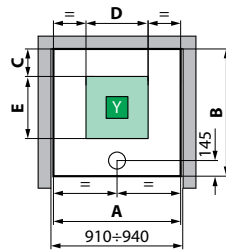

versione **sinistra** versione **destra**
per modelli **A100x80 - 2P120x80 - 2P120x90**

modello	A ± 4	B ± 4
GF/A80	802	802
GF/A90	902	902
G90	902	902

modello	A ± 4	B ± 4
R90	902	902

S INSTALLAZIONE A SINISTRA

D INSTALLAZIONE A DESTRA

modello	A ± 4	B ± 4
A100x80	1002	802
2P120x80	1202	802
2P120x90	1202	902
2P120x80/90	1202	902

CARATTERISTICHE IDRAULICHE:
Pressione dinamica ottimale 2-5 bar
Acqua calda 1/2"
Acqua fredda 1/2"
Allaccio sifone con raccordo ø 40 mm

EON PIATTO 115 MM

DISEGNI TECNICI

per modelli
GF/A80 - GF/A90 - G90 - R90 - 2P120

versione **sinistra** | versione **destra**
per modelli **A100x80 - 2P120x80 - 2P120x90**

modello	A ± 4	B ± 4	C	D	E
GF/A80	802	802	150	400	400
GF/A90	902	902	150	500	500
G90	902	902	150	500	500

modello	A ± 4	B ± 4	C	D	E
R90	902 ± 4	902	156	500	500

S INSTALLAZIONE A SINISTRA

D INSTALLAZIONE A DESTRA

modello	A ± 4	B ± 4	C	D	E
A100x80	1002	802	150	600	400
2P120x80	1202	802	150	800	400
2P120x90	1202	902	150	800	500
2P120x80/90	1202	902	150	800	500