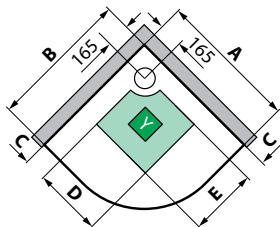

D INSTALLAZIONE A DESTRA

modello	A ± 4	B ± 4
A100x80	1002	802
2P120x80	1202	802
2P120x90	1202	902
2P120x80/90	1202	902

CARATTERISTICHE IDRAULICHE:
Pressione dinamica ottimale 2-5 bar
Acqua calda 1/2"
Acqua fredda 1/2"
Allaccio sifone con raccordo ø 40 mm

EON PIATTO 115 MM

DISEGNI TECNICI

per modelli
GF/A80 - GF/A90 - G90 - R90 - 2P120

versione **sinistra** | versione **destra**
per modelli **A100x80 - 2P120x80 - 2P120x90**

modello	A ± 4	B ± 4	C	D	E
GF/A80	802	802	150	400	400
GF/A90	902	902	150	500	500
G90	902	902	150	500	500

modello	A ± 4	B ± 4	C	D	E
R90	902 ± 4	902	156	500	500

S INSTALLAZIONE A SINISTRA

D INSTALLAZIONE A DESTRA

modello	A ± 4	B ± 4	C	D	E
A100x80	1002	802	150	600	400
2P120x80	1202	802	150	800	400
2P120x90	1202	902	150	800	500
2P120x80/90	1202	902	150	800	500