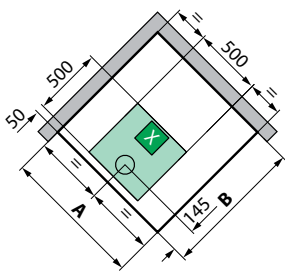

HAMMAM IN NICCHIA (CROMOLIGHT CON TELECOMANDO)

					D	S	M	T	1N-	1	AA	AB	AK	UA	UB	UK
120x80	4,5	229,5	48	EON2PN120												
120x80	11,5	236,5	48	EON2PN129												
120x90	4,5	229,5	48	EON2PN290												
120x90	11,5	236,5	48	EON2PN299												

versione **sinistra** versione **destra**
per modelli **A100x80 - 2P120x80 - 2P120x90**

modello	A ± 4	B ± 4
GF/A80	802	802
GF/A90	902	902
G90	902	902

modello	A ± 4	B ± 4
R90	902	902

S INSTALLAZIONE A SINISTRA

D INSTALLAZIONE A DESTRA

modello	A ± 4	B ± 4
A100x80	1002	802
2P120x80	1202	802
2P120x90	1202	902
2P120x80/90	1202	902

CARATTERISTICHE IDRAULICHE:
Pressione dinamica ottimale 2-5 bar
Acqua calda 1/2"
Acqua fredda 1/2"
Allaccio sifone con raccordo ø 40 mm

modello	A ± 4	B ± 4	C	D	E
R90	902 ± 4	902	156	500	500

S INSTALLAZIONE A SINISTRA

D INSTALLAZIONE A DESTRA

modello	A ± 4	B ± 4	C	D	E
A100x80	1002	802	150	600	400
2P120x80	1202	802	150	800	400
2P120x90	1202	902	150	800	500
2P120x80/90	1202	902	150	800	500