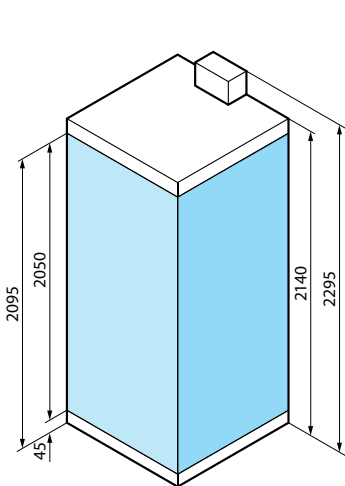

EON 2P HAMMAM IN NICCHIA CROMO VERSIONE DESTRA

**S** Sinistra**D** Destra

OPTIONAL

SEDILE IN ACRILICO OPALINO

Codice

Prezzo

SED030PL

per modelli
GF/A80 - GF/A90 - G90 - R90 - 2P120

versione **sinistra** versione **destra**
per modelli **A100x80 - 2P120x80 - 2P120x90**

modello	A ± 4	B ± 4
GF/A80	802	802
GF/A90	902	902
G90	902	902

modello	A ± 4	B ± 4
R90	902	902

S INSTALLAZIONE A SINISTRA