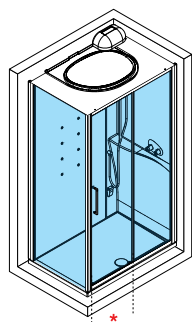

D Destra

OPTIONAL

	SEDILE IN ACRILICO OPALINO	
	Codice	Prezzo
	SED030PL