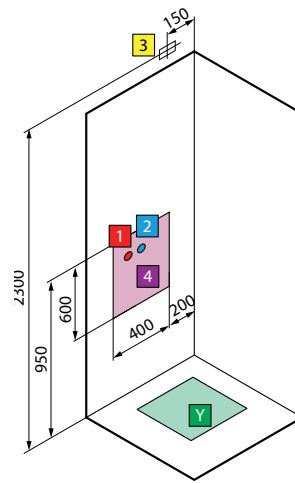

versione **sinistra** versione **destra**
per modelli **A100x80 - 2P120x80 - 2P120x90**

modello	A ± 4	B ± 4
GF/A80	802	802
GF/A90	902	902
G90	902	902

modello	A ± 4	B ± 4
R90	902	902

S INSTALLAZIONE A SINISTRA

D INSTALLAZIONE A DESTRA

modello	A ± 4	B ± 4
A100x80	1002	802
2P120x80	1202	802
2P120x90	1202	902
2P120x80/90	1202	902

CARATTERISTICHE IDRAULICHE:
Pressione dinamica ottimale 2-5 bar
Acqua calda 1/2"
Acqua fredda 1/2"
Allaccio sifone con raccordo ø 40 mm

EON PIATTO 115 MM

DISEGNI TECNICI

per modelli
GF/A80 - GF/A90 - G90 - R90 - 2P120

versione **sinistra** | versione **destra**
per modelli **A100x80 - 2P120x80 - 2P120x90**

modello	A ± 4	B ± 4	C	D	E
GF/A80	802	802	150	400	400
GF/A90	902	902	150	500	500
G90	902	902	150	500	500

modello	A ± 4	B ± 4	C	D	E
R90	902 ± 4	902	156	500	500

S INSTALLAZIONE A SINISTRA

D INSTALLAZIONE A DESTRA

modello	A ± 4	B ± 4	C	D	E
A100x80	1002	802	150	600	400
2P120x80	1202	802	150	800	400
2P120x90	1202	902	150	800	500
2P120x80/90	1202	902	150	800	500