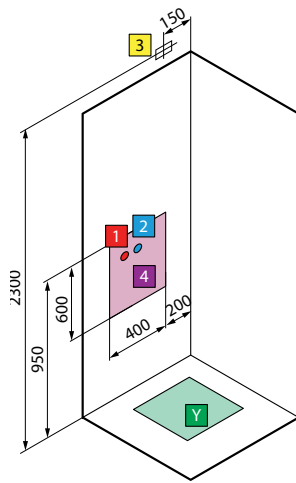

versione **sinistra** versione **destra**
per modelli **A100x80 - 2P120x80 - 2P120x90**

modello	A ± 4	B ± 4
GF/A80	802	802
GF/A90	902	902
G90	902	902

modello	A ± 4	B ± 4
R90	902	902

S INSTALLAZIONE A SINISTRA

D INSTALLAZIONE A DESTRA

modello	A ± 4	B ± 4
A100x80	1002	802
2P120x80	1202	802
2P120x90	1202	902
2P120x80/90	1202	902

CARATTERISTICHE IDRAULICHE:
Pressione dinamica ottimale 2-5 bar
Acqua calda 1/2"
Acqua fredda 1/2"
Allaccio sifone con raccordo ø 40 mm

EON PIATTO 115 MM

DISEGNI TECNICI

per modelli
GF/A80 - GF/A90 - G90 - R90 - 2P120

versione **sinistra** | versione **destra**
per modelli **A100x80 - 2P120x80 - 2P120x90**

modello	A ± 4	B ± 4	C	D	E
GF/A80	802	802	150	400	400
GF/A90	902	902	150	500	500
G90	902	902	150	500	500

modello	A ± 4	B ± 4	C	D	E
R90	902 ± 4	902	156	500	500

S INSTALLAZIONE A SINISTRA

D INSTALLAZIONE A DESTRA

modello	A ± 4	B ± 4	C	D	E
A100x80	1002	802	150	600	400
2P120x80	1202	802	150	800	400
2P120x90	1202	902	150	800	500
2P120x80/90	1202	902	150	800	500