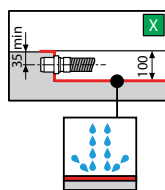

versione **sinistra** versione **destra**
per modelli **A100x80 - 2P120x80 - 2P120x90**

modello	A ± 4	B ± 4
GF/A80	802	802
GF/A90	902	902
G90	902	902

modello	A ± 4	B ± 4
R90	902	902

S INSTALLAZIONE A SINISTRA

D INSTALLAZIONE A DESTRA

modello	A ± 4	B ± 4
A100x80	1002	802
2P120x80	1202	802
2P120x90	1202	902
2P120x80/90	1202	902

CARATTERISTICHE IDRAULICHE:
Pressione dinamica ottimale 2-5 bar
Acqua calda 1/2"
Acqua fredda 1/2"
Allaccio sifone con raccordo ø 40 mm