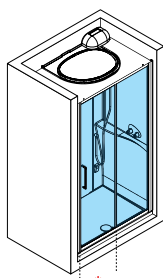

EON 2P HAMMAM IN NICCHIA CROMO VERSIONE DESTRA

D Destra

OPTIONAL

SEDILE IN ACRILICO OPALINO

Codice

Prezzo

SED030PL